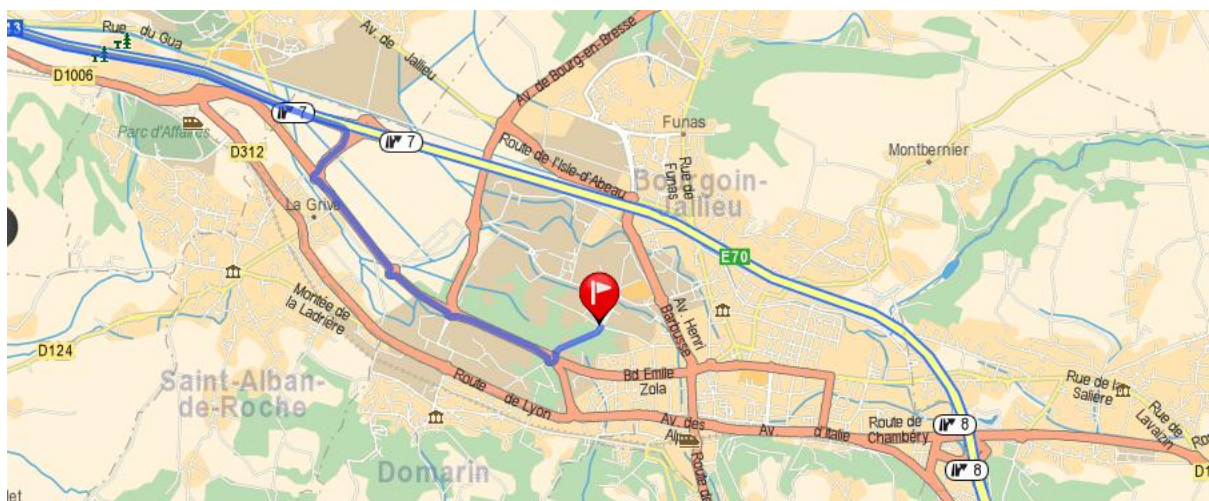

# PALAIS DES SPORTS de BOURGOIN JALLIEU

161 Avenue des Marronniers 38300

En arrivant du nord prendre la sortie N° 7

En arrivant de sud prendre la sortie N° 8

Le gymnase se trouve en face de l'hypermarché Leclerc