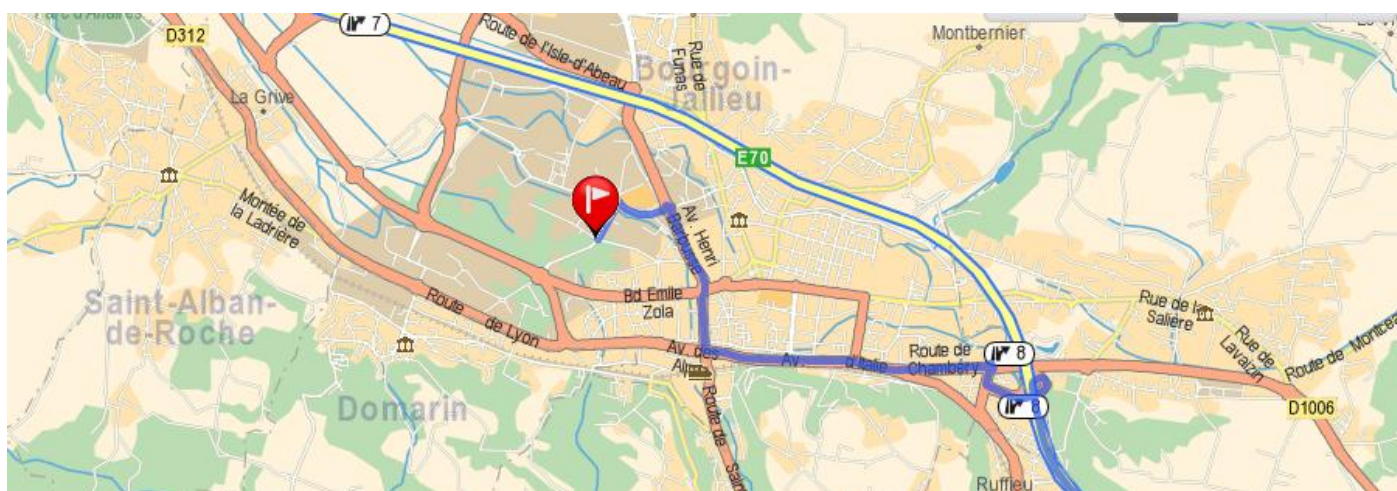

# PALAIS DES SPORTS de BOURGOIN JALLIEU

161 Avenue des Marronniers 38300

En arrivant du nord prendre la sortie N° 7

En arrivant de sud prendre la sortie N° 8

Le gymnase se trouve en face de l'hypermarché Leclerc